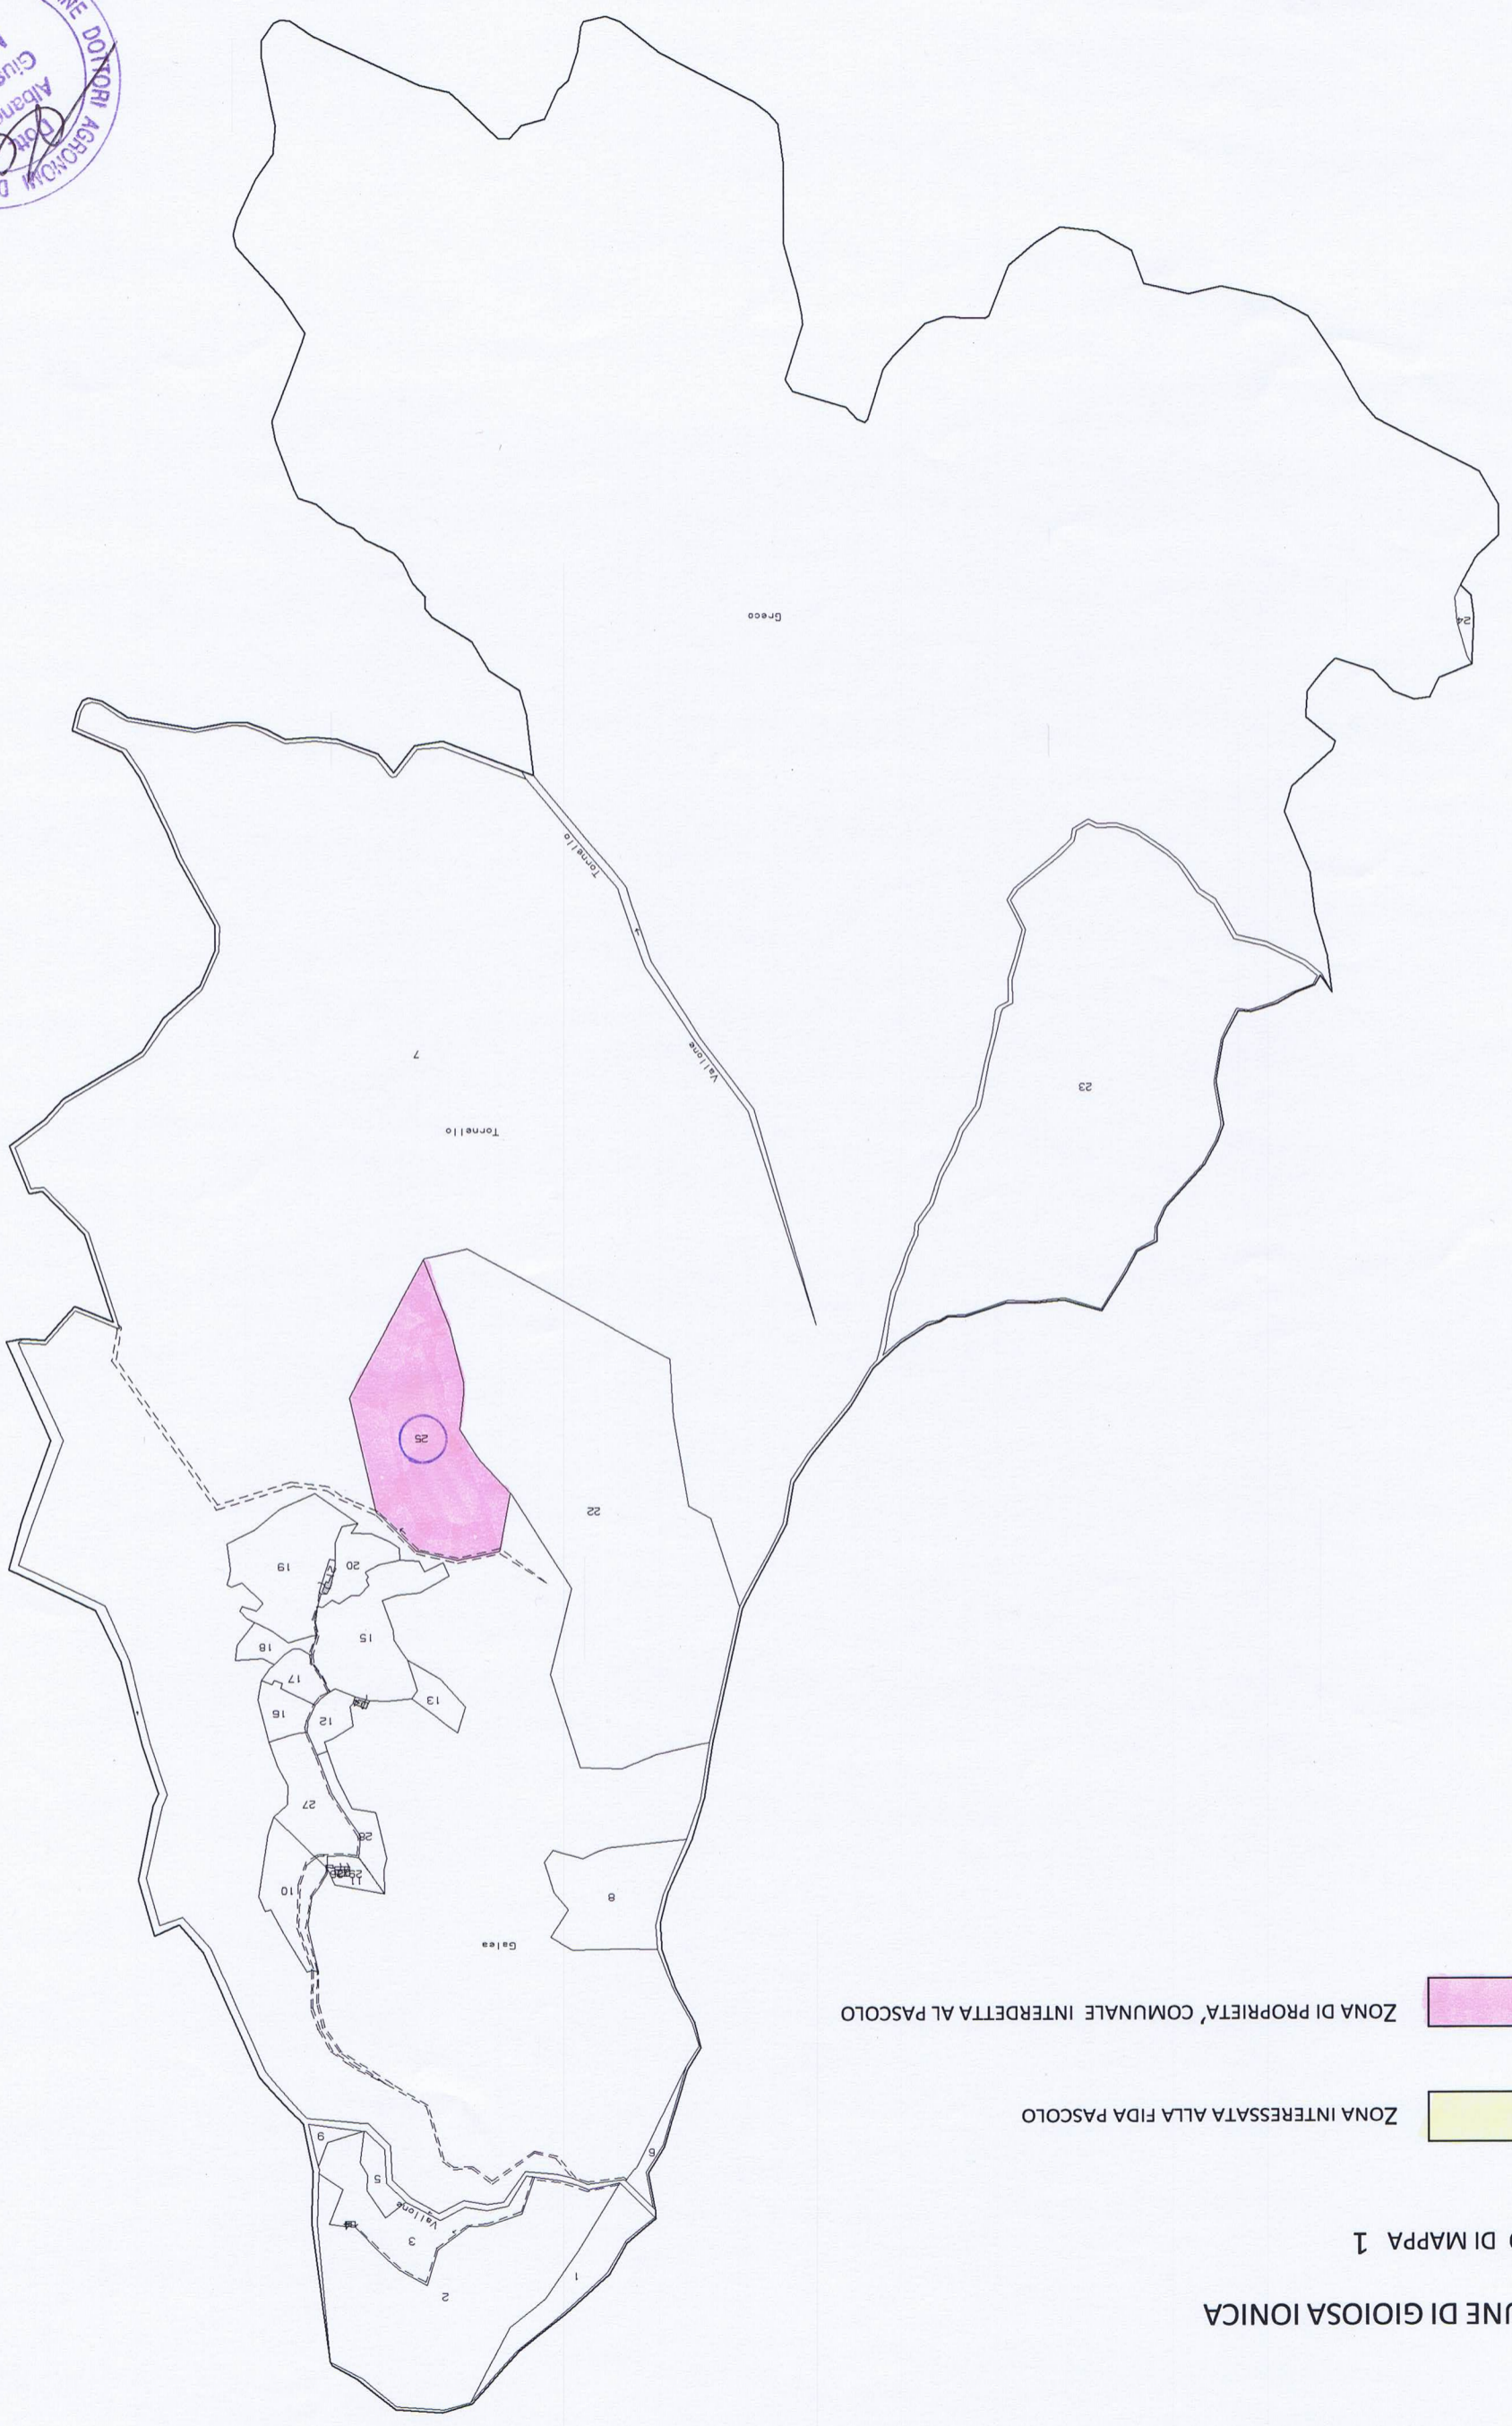

COMUNE DI GIOIOSA IONICA
FOGLIO DI MAPPA 1

- ZONA INTERESSATA ALLA FIDA PASCOLO 
- ZONA DI PROPRIETA' COMUNALE INTERDETTA AL PASCOLO 

Ufficio Provinciale di Reggio Calabria - Territorio Servizi Catastali - Direttore ING. DONATO MARTINEZ

Vis. tel. esente per fini istituzionali
15-Mag-2014 11:52
Prot. n. 1118977/2014

Scala originale: 1:2000
Dimensione cornice: 1940.000 x 1380.000 metri

Comune: GIOIOSA IONICA
Foglio: 1